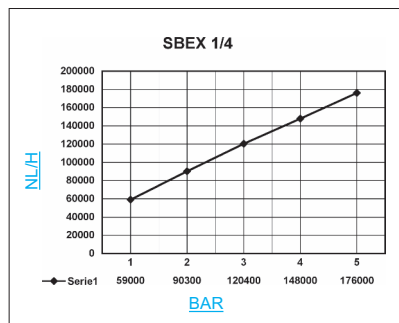

# Silenziatore

modello  
**SBEX**

Livelli di rumore in dB 6 BAR  
*Noise level at 6 BAR*

1/8	1/4	3/8	1/2	3/4	1
75	77	80	80		

Livelli di rumore in dB 4 BAR  
*Noise level at 4 BAR*

1/8	1/4	3/8	1/2	3/4	1
72	72	74	75		

A	N	F	L	H	CH
1/8" BSP	8	6	15	29	13
1/4" BSP	8	7	17	32	16
3/8" BSP	7	8	25	40	19
1/2" BSP	9	9	27	45	24

Filo in acciaio inox  
*Stainless steel wire*  
*Fil acier inox*  
*Inox stahldraht*

Acciaio  
*Stainless Steel*  
*Acier Inox*  
*Inox*