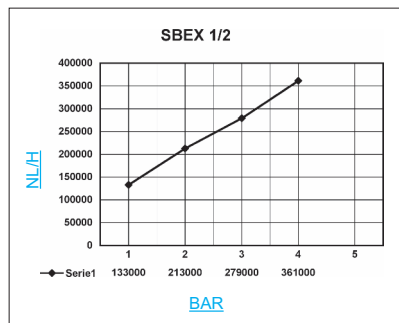

# Silenziatore

modello  
**SBEX**

Livelli di rumore in dB 6 BAR  
*Noise level at 6 BAR*

1/8	1/4	3/8	1/2	3/4	1
75	77	80	80		

Livelli di rumore in dB 4 BAR  
*Noise level at 4 BAR*

1/8	1/4	3/8	1/2	3/4	1
72	72	74	75		

A	N	F	L	H	CH
1/8" BSP	8	6	15	29	13
1/4" BSP	8	7	17	32	16
3/8" BSP	7	8	25	40	19
1/2" BSP	9	9	27	45	24

Filo in acciaio inox  
*Stainless steel wire*  
*Fil acier inox*  
*Inox stahldraht*

Acciaio  
*Stainless Steel*  
*Acier Inox*  
*Inox*