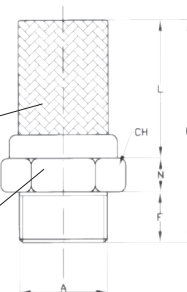

# Silenziatore

modello  
**SBEX**

Livelli di rumore in dB 6 BAR  
*Noise level at 6 BAR*

1/8	1/4	3/8	1/2	3/4	1
75	77	80	80		

Livelli di rumore in dB 4 BAR  
*Noise level at 4 BAR*

1/8	1/4	3/8	1/2	3/4	1
72	72	74	75		

A	N	F	L	H	CH
1/8" BSP	8	6	15	29	13
1/4" BSP	8	7	17	32	16
3/8" BSP	7	8	25	40	19
1/2" BSP	9	9	27	45	24

Filo in acciaio inox  
*Stainless steel wire*  
*Fil acier inox*  
*Inox stahldraht*

Acciaio  
*Stainless Steel*  
*Acier Inox*  
*Inox*