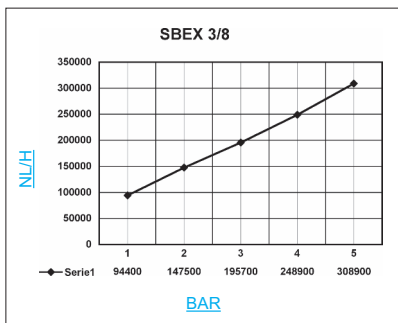

# Silenziatore

modello  
**SBEX**

Livelli di rumore in dB 6 BAR  
*Noise level at 6 BAR*

1/8	1/4	3/8	1/2	3/4	1
75	77	80	80		

Livelli di rumore in dB 4 BAR  
*Noise level at 4 BAR*

1/8	1/4	3/8	1/2	3/4	1
72	72	74	75		

A	N	F	L	H	CH
1/8" BSP	8	6	15	29	13
1/4" BSP	8	7	17	32	16
3/8" BSP	7	8	25	40	19
1/2" BSP	9	9	27	45	24

Filo in acciaio inox  
*Stainless steel wire*  
*Fil acier inox*  
*Inox stahldraht*

Acciaio  
*Stainless Steel*  
*Acier Inox*  
*Inox*