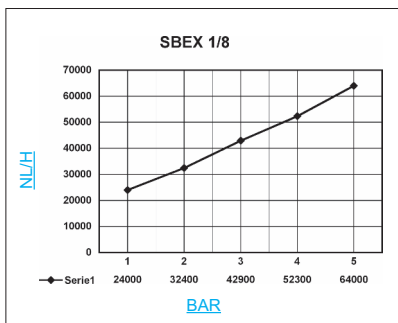

# Silenziatore

modello  
**SBEX**

Livelli di rumore in dB 6 BAR  
*Noise level at 6 BAR*

1/8	1/4	3/8	1/2	3/4	1
75	77	80	80		

Livelli di rumore in dB 4 BAR  
*Noise level at 4 BAR*

1/8	1/4	3/8	1/2	3/4	1
72	72	74	75		

A	N	F	L	H	CH
1/8" BSP	8	6	15	29	13
1/4" BSP	8	7	17	32	16
3/8" BSP	7	8	25	40	19
1/2" BSP	9	9	27	45	24

Filo in acciaio inox  
*Stainless steel wire*  
*Fil acier inox*  
*Inox stahldraht*

Acciaio  
*Stainless Steel*  
*Acier Inox*  
*Inox*